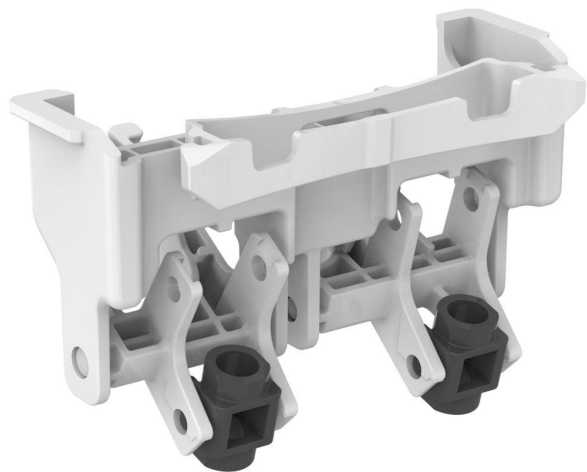

Cod produs R0176

**PROSYS**

## Kit de transmisie clapete de comanda

Ideal Standard

### Kit de transmisie clapete de comanda

Pentru actionarea de sus TOP pentru Oleas™ M1, M2, M3, M4